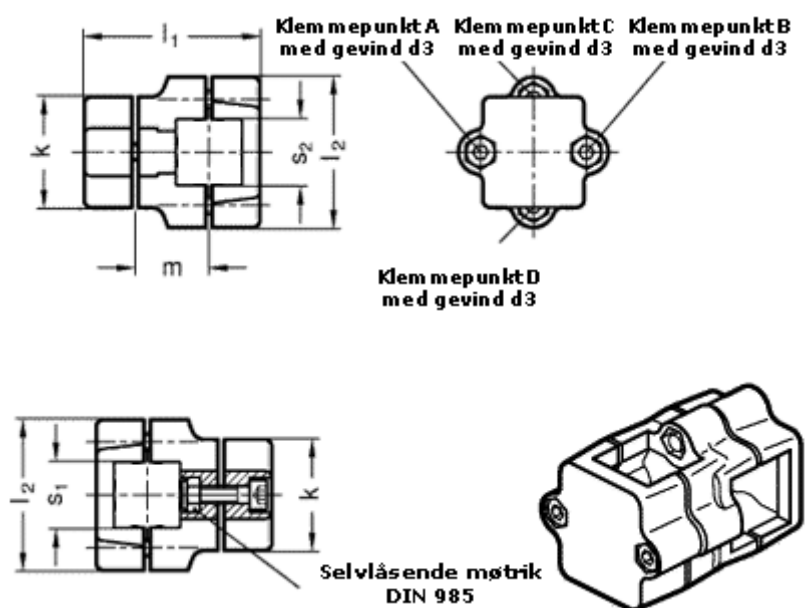

Varenummer: 20134V50V50762SW
Beskrivelse: E+G Kryds forbinder
GN134-V50-V50-76-2-SW

Mål

d3	= M10
k	= 76
l1	= 125.0
l2	= 98
m	= 55.0
s1	= 50
s2	= 50

Vippehåndtag = GN 911-M10-55 skal bestilles separat